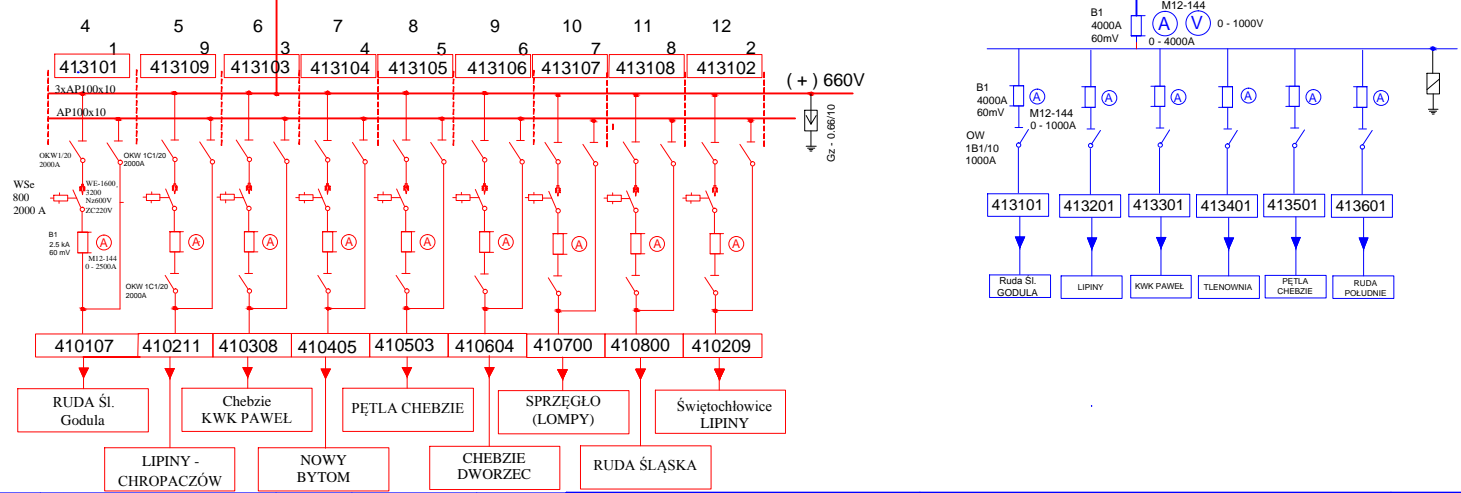

PODSTACJA PROSTOWNIKOWA NR UCH12 - 41 CHEBZIE CZEŚĆ T.ŚL. S.A.

TAURON

Rozdzielnia SN 6 kV

Rozdzielnia trakcyjna 660V

Projektował	Data		Wprowadził	Data	Podpis	Skala	Tramwaje Śląskie S.A. ul. Inwalidzka 5, 41-506 Chorzów Zakład Torów i Sieci	Schemat Układu Zasilania Sieci Trakcyjnej Tramwajowej Tramwaje Śląskie S.A.	Nr ark.	nr kol.
Opracował	04.2015r	Z. Szydło	Zmiany	A. Smuga	04.2015		Educja		1/1	1	
Sprawił			1				05W		Obszar zasilania nr 41 / RK-4, stacja prostownikowa nr 41 - Chebzie	01-4041	