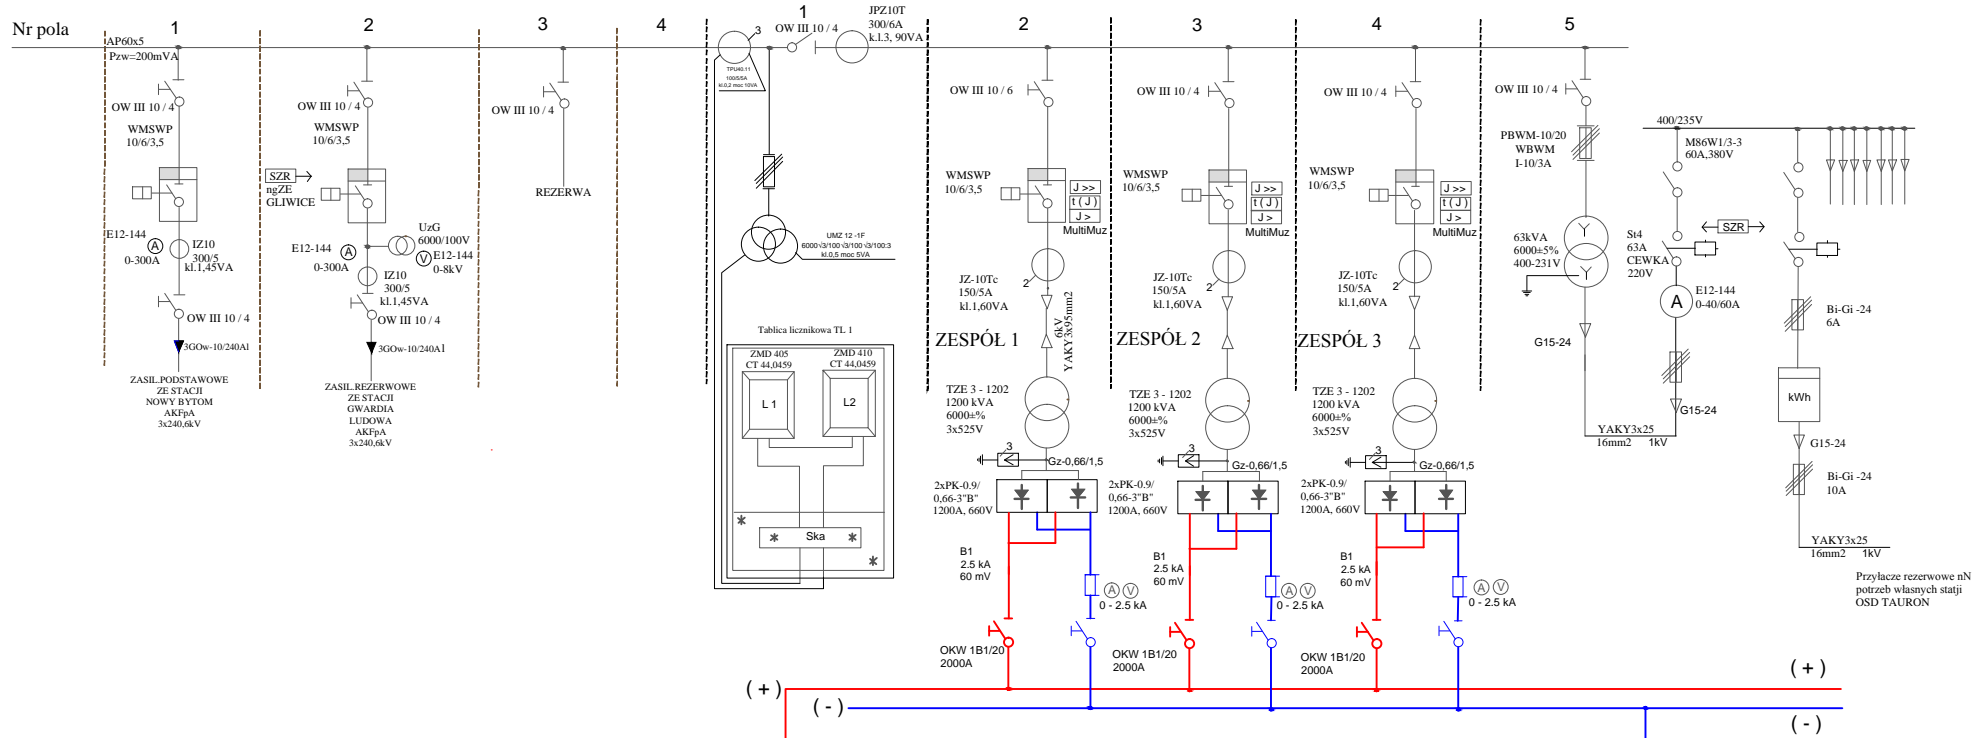

PODSTACJA PROSTOWNIKOWA NR UCH12 - 41 CHEBZIE CZEŚĆ T.ŚL. S.A.

TAURON

Rozdzielnia SN 6 kV

Rozdzielnia trakcyjna 660V

Projektował	Data		Wprowadził	Data	Podpis	Skala	Tramwaje Śląskie S.A. ul. Inwalidzka 5, 41-506 Chorzów Zakład Torów i Sieci	Schemat Układu Zasilania Sieci Trakcyjnej Tramwajowej Tramwaje Śląskie S.A.	Nr ark.	nr kol.
Opracował	04.2015r	Z. Szydło	Zmiany	A. Smuga	04.2015		Educja		1/1	1	
Sprawił			1				05W		Obszar zasilania nr 41 / RK-4, stacja prostownikowa nr 41 - Chebzie	01-4041	