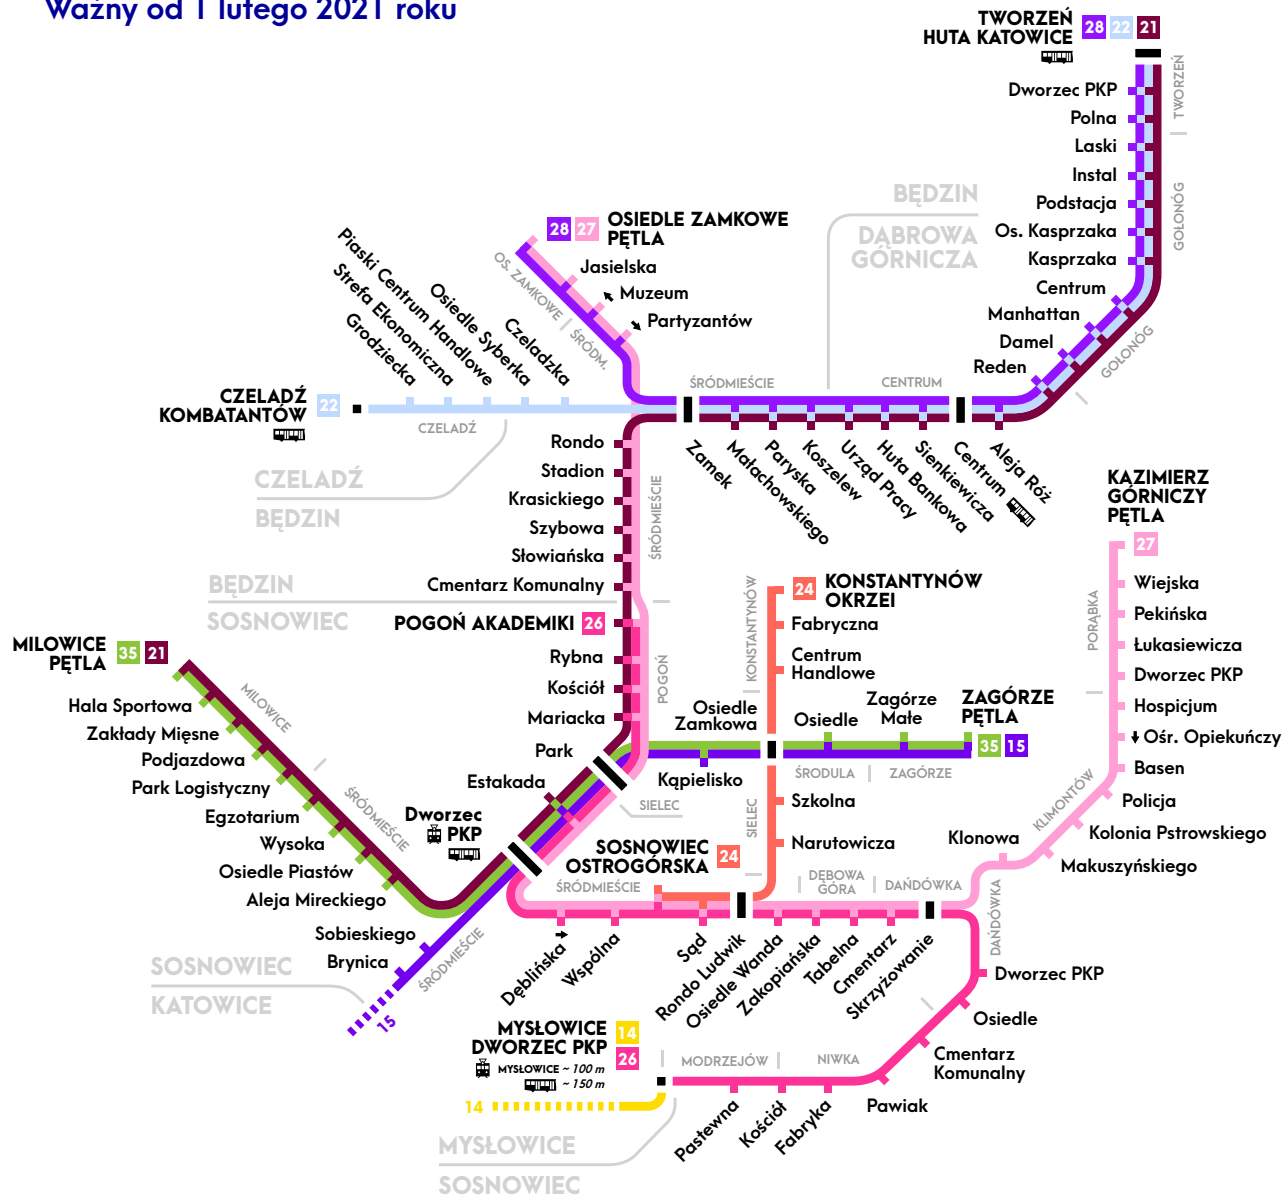

# Schemat sieci tramwajowej

## Zagłębie Dąbrowskie

Ważny od 1 lutego 2021 roku

**LINIA TYMCZASOWA**

## Legenda

1	Numer linii
	Przystanek
	Przystanek węzłowy
	Dogodna przesiadka na linie autobusowe
	Dogodna przesiadka na kolej
~ 200 m	Średnia odległość do przejścia na inny środek transportu
SIELEC	Nazwa obszaru (dzielnicy)
	Przystanek jednokierunkowy
	Trasa zmieniona