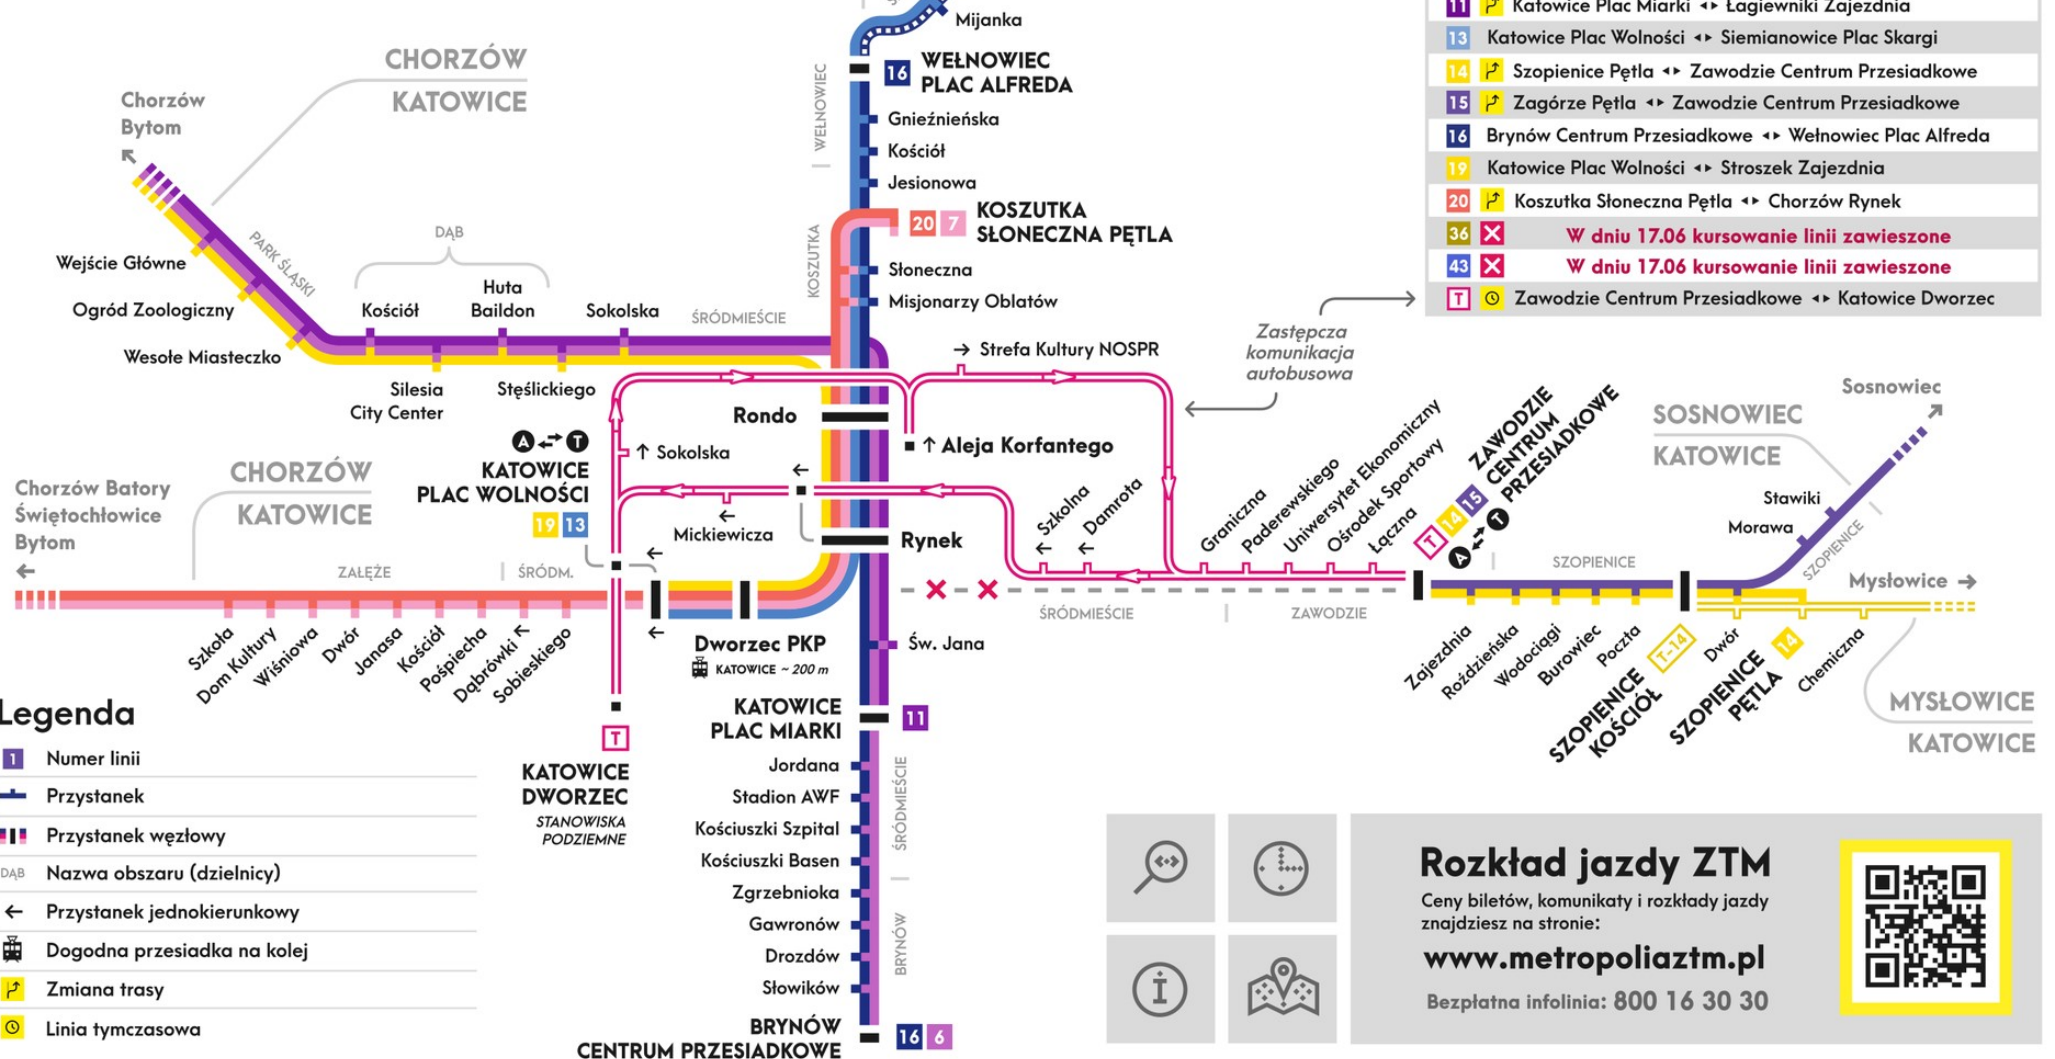

Utrudnienia w funkcjonowaniu komunikacji tramwajowej w związku z wydarzeniem odbywającym się na katowickim Rynku

Ważny w dniu 17 czerwca 2022 roku
 ⌚ od około 6:30 do końca dnia

SIEMIANOWICE ŚLĄSKIE
 KATOWICE

Trasa przejazdu

6	Brynów Centrum Przesiadkowe ↔ Bytom Szkoła Medyczna
7	Koszutka Słoneczna Pętla ↔ Bytom Plac Sikorskiego
11	Katowice Plac Miarki ↔ Łagiewniki Zajezdnia
13	Katowice Plac Wolności ↔ Siemianowice Plac Skargi
14	Szopienice Pętla ↔ Zawodzie Centrum Przesiadkowe
15	Zagórze Pętla ↔ Zawodzie Centrum Przesiadkowe
16	Brynów Centrum Przesiadkowe ↔ Wełnowiec Plac Alfreda
19	Katowice Plac Wolności ↔ Stroszek Zajezdnia
20	Koszutka Słoneczna Pętla ↔ Chorzów Rynek
36	✗ W dniu 17.06 kursowanie linii zawieszono
43	✗ W dniu 17.06 kursowanie linii zawieszono
T	Zawodzie Centrum Przesiadkowe ↔ Katowice Dworzec

Legenda

- 1 Numer linii
- Przystanek
- ⊕ Przystanek węzłowy
- DAB Nazwa obszaru (dzielnicy)
- ← Przystanek jednokierunkowy
- 🚆 Dogodna przesiadka na kolej
- ↔ Zmiana trasy
- ⌚ Linia tymczasowa

Rozkład jazdy ZTM