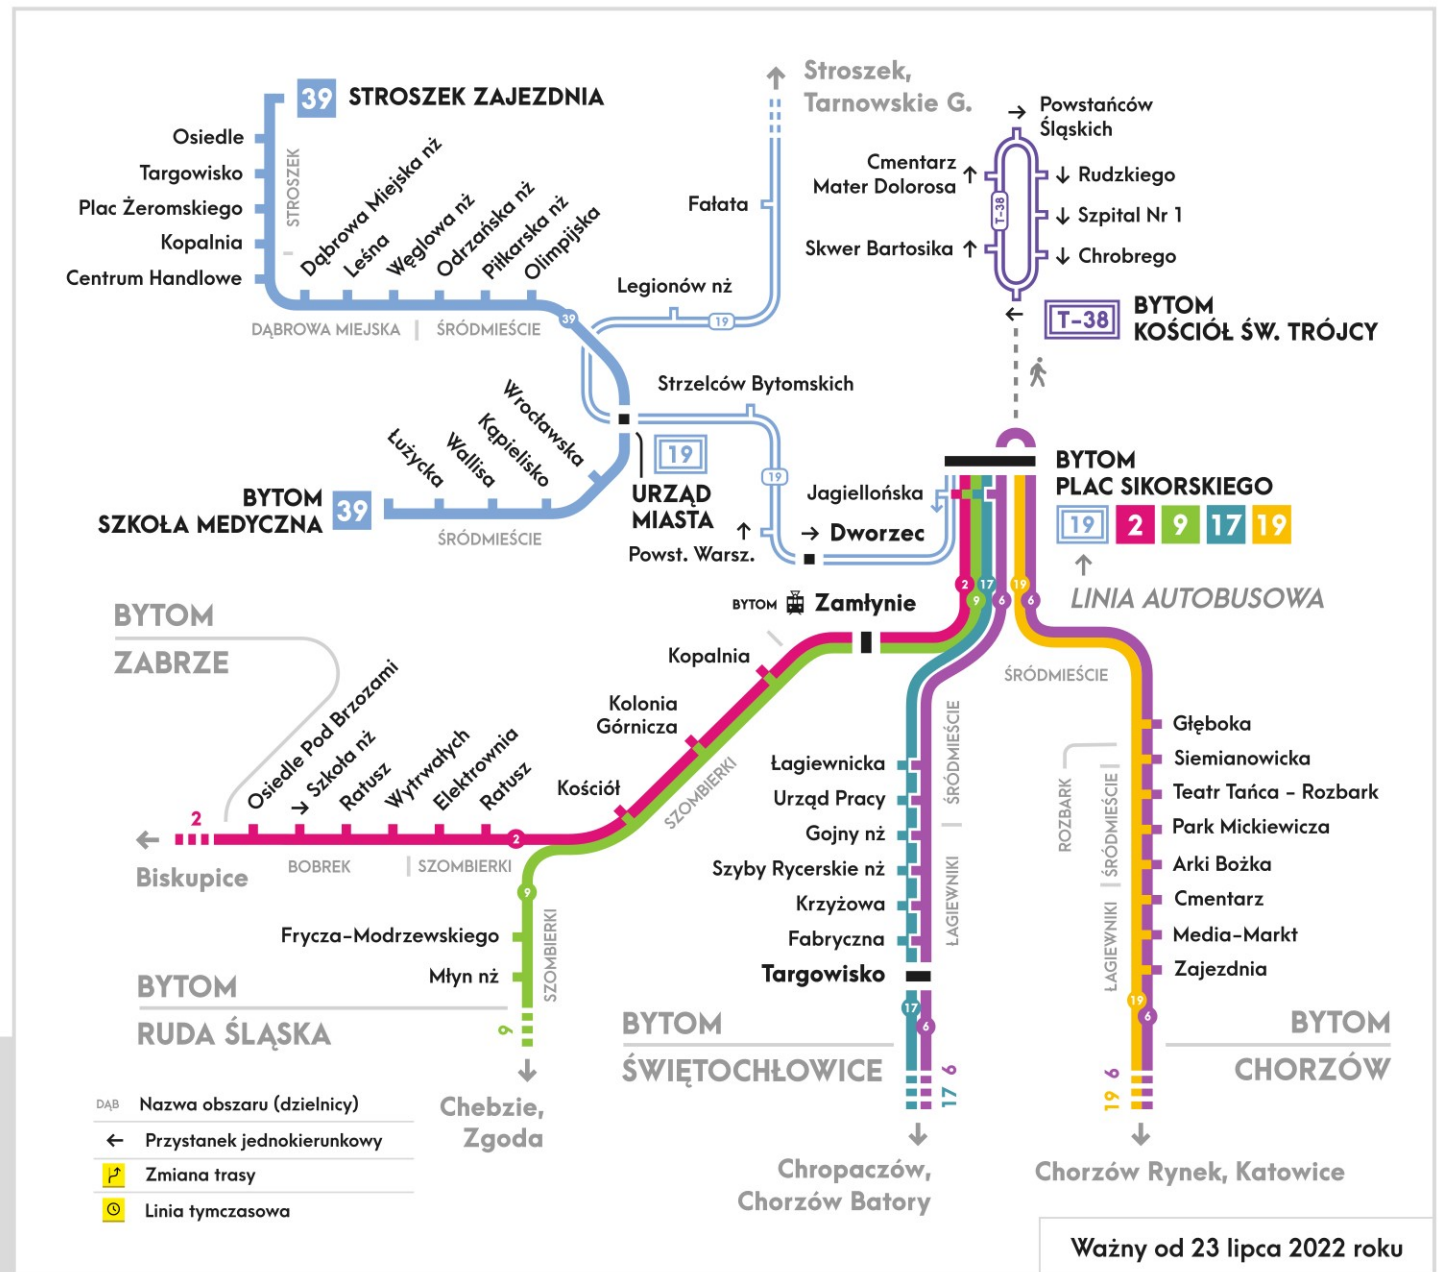

Trasa przejazdu

- 2** ↑ Bytom Plac Sikorskiego
↓ Gliwice Zajezdnia

- 6** ↻ ↑ Brynów Centrum Przesiadkowe
↓ Chorzów Batory Zajezdnia

- 9** ↑ Bytom Plac Sikorskiego
↓ Chorzów Rynek

- 17** ↻ ↑ Bytom Plac Sikorskiego
↓ Chorzów Rynek

- 19** ↻ ↑ Bytom Plac Sikorskiego
↓ Katowice Plac Wolności

- 39** ⌚ ↑ Stroszek Zajezdnia
↓ Bytom Szkoła Medyczna

- 19** ↻ ↑ Bytom Plac Sikorskiego
↓ Tarnowskie Góry Dworzec

- T-38** ⌚ ↑ Bytom Kościół św. Trójcy
↓ Bytom Powstańców Śląskich